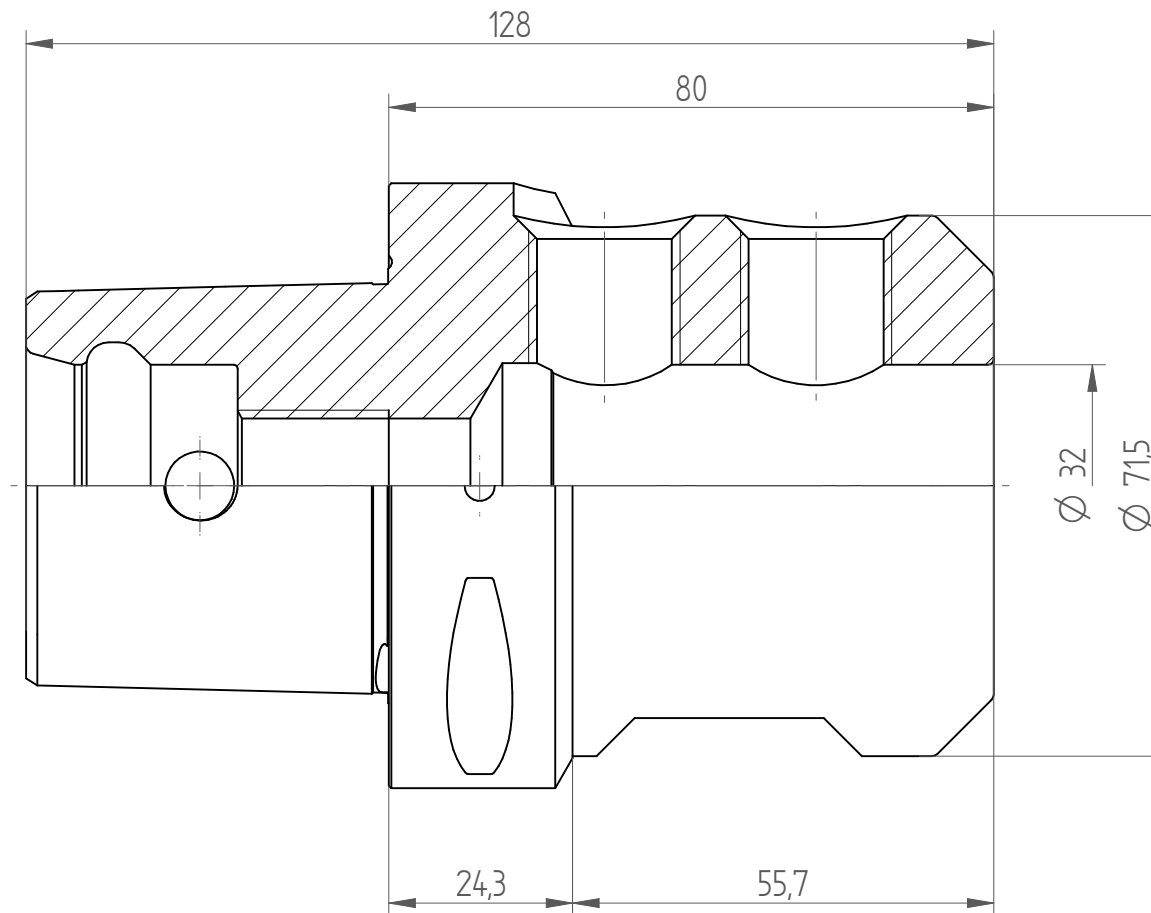

Swiss
Precision
Tools

REGO-FIX®

REGO-FIX AG
Obermattweg 60
4456 Tenniken / Switzerland

Phone +41 61 976 14 66
Fax +41 61 976 14 14
www.rego-fix.com

This is a non-controlled copy. All information given herein is subject to change without notice

The information given herein has been carefully checked and is believed to be correct. REGO-FIX, however, assumes no responsibility or liability for any errors, inaccuracies or omissions that may appear in this drawing

This document is subject to copyright laws. No part of this document may be reproduced or transmitted in any form or any means, electronic or mechanic, for any purpose, without the express written permission of REGO-FIX

Type : C8_WD32x080
Part No. : 280833250
Date : 11.06.2014
Scale : 1:1